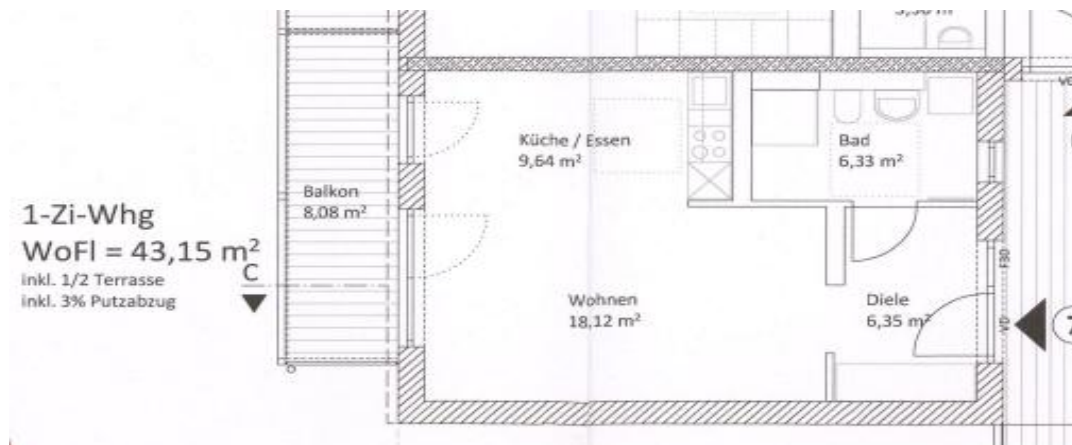

Grunddaten 1-Zimmer-Wohnung im Kommunalen Wohnungsbau

1 Zimmer Wohnung im 1. OG mit Balkon
Wohnfläche nach Wohnflächenverordnung ca. 41 m²

Miete	430,50 EUR
Garage	50,00 EUR
Vorausz. Heizung	60,00 EUR
Vorausz. Betriebskosten	60,00 EUR

Gesamtmiete 600,50 EUR

Grundriss

Lageplan